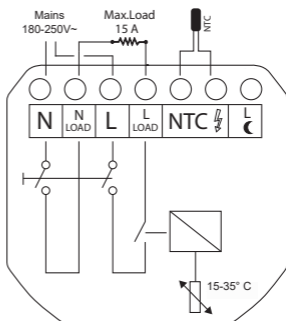

Встановлювати терморегулятор необхідно на відстані щонайменше 50 см від вікон і дверей

Терморегулятор не повинен піддаватися дії прямих сонячних променів.

Не встановлюйте терморегулятор на внутрішньому боці зовнішньої стіни.

3. Керівництво по монтажу

3д. Електричні схеми підключення для Veria Control B35 / 45

Veria Control B35

Veria Control B45

4. Технічні характеристики

Робоча напруга:	180-250 В~, 50/60 Гц
Навантаження реле: Активне Індуктивне	250 В~, 15 А / 3450 Вт $\cos \phi = 0,3$ макс. 4 А
Датчик температури:	NTC 15 кОм при 25° С
Опір датчика: (заводська установка NTC 15 К): 18 °С 20 °С 22 °С	19,7 кОм 18,0 кОм 16,8 кОм
Гістерезис:	$\pm 0,2$ °С = 0,4 °С
Діапазон регулювання: - Veria Control B35 - Veria Control B45	15-35° С 5-45° С
Температура середовища	от -10° до +30 °С
Температура захисту від замерзання (❄)	15 °С (B35) / 5 °С (B45)
Контроль несправності датчика (Veria Logic System)	Терморегулятор має систему контролю, яка при обриві або замиканні датчика підлоги відключить нагрів.
ІР клас:	31
Розміри:	85 мм x 85 мм x 36 мм