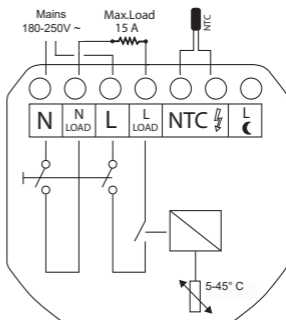

Встановлювати терморегулятор необхідно на відстані щонайменше 50 см від вікон і дверей

Терморегулятор не повинен піддаватися дії прямих сонячних променів.

Не встановлюйте терморегулятор на внутрішньому боці зовнішньої стіни.

3. Керівництво по монтажу

3д. Електричні схеми підключення для Veria Control B35 / 45

Veria Control B35

Veria Control B45

4. Технічні характеристики

Робоча напруга:	180-250 В~, 50/60 Гц
Навантаження реле: Активне Індуктивне	250 В~, 15 А / 3450 Вт $\cos \phi = 0,3$ макс. 4 А
Датчик температури:	NTC 15 кОм при 25° С
Опір датчика: (заводська установка NTC 15 К): 18 °С 20 °С 22 °С	19,7 кОм 18,0 кОм 16,8 кОм
Гістерезис:	$\pm 0,2$ °С = 0,4 °С
Діапазон регулювання: - Veria Control B35 - Veria Control B45	15-35° С 5-45° С
Температура середовища	от -10° до +30 °С
Температура захисту від замерзання (❄)	15 °С (B35) / 5 °С (B45)
Контроль несправності датчика (Veria Logic System)	Терморегулятор має систему контролю, яка при обриві або замиканні датчика підлоги відключить нагрів.
ІР клас:	31
Розміри:	85 мм x 85 мм x 36 мм