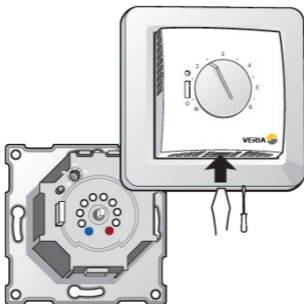

3. Керівництво по монтажу

❄ застосовується, щоб встановити терморегулятор в режим захисту від низьких температур, наприклад, щоб підтримувати постійну температуру підлоги 5 °C (B45) або 15 °C (B35).

3а. Вказівки з монтажу

При встановленні терморегулятора серії Veria Control B35 / 45, в першу чергу, необхідно зняти передню кришку.

Для цього натисніть викруткою на фіксатор, розташований в нижній частині кришки.

Гвинт регулювання температури видаляти не потрібно.