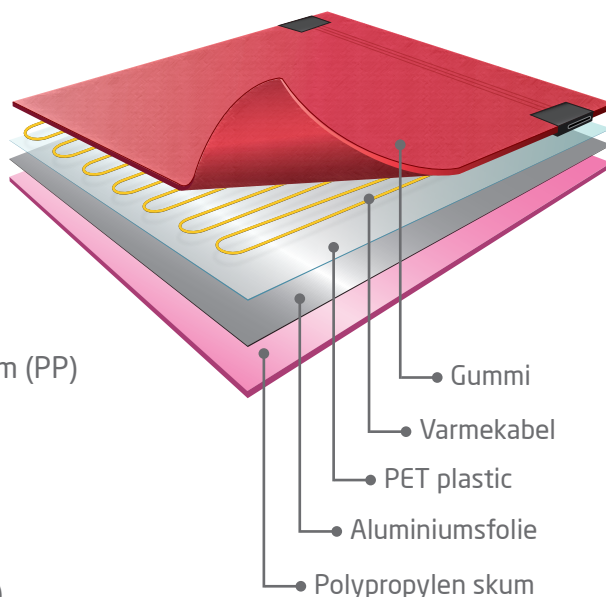

Veria Clickmat 55/100

Tekniske specifikationer:

● Bredde:	100 cm
● Tykkelse:	8 mm
● Øvre lag:	Gummiblanding
● Kabel:	Skærmet 1-leder
● Plastdug:	50 µm Thermoplastikk polyester (PET)
● Varmedistribuerende folie:	20 µm aluminium
● Nederste lag:	5 mm Polypropylen foam (PP)
● IP klasse:	IPx7
● Isolationsværdi (µ):	8W/m ² K
● Støjdæmpningsværdi:	17dB
● Trykbelastningsdensitet:	<3 mm ved tryk på 2kN (areal = 100 x 100 mm)
● Effekt pr. m ² :	55W/m ² og 100W/m ² ved 230V
● Garanti:	5 år
● Certificeret af:	KEMA Keur

Produktsortiment:

Veria Clickmat	Længde x bredde:	Dækket areal:	Opvarmet areal:	Total effekt:	Total amperer:
Veria Clickmat 55	1,0m x 1,0m	1,0m ²	0,4m ²	22W	0,1A
Veria Clickmat 55	2,0m x 1,0m	2,0m ²	1,4m ²	77W	0,33A
Veria Clickmat 55	3,0m x 1,0m	3,0m ²	2,4m ²	132W	0,57A
Veria Clickmat 55	4,0m x 1,0m	4,0m ²	3,4m ²	187W	0,81A
Veria Clickmat 55	5,0m x 1,0m	5,0m ²	4,4m ²	242W	1,05A
Veria Clickmat 100	1,0m x 1,0m	1,0m ²	0,4m ²	40W	0,17A
Veria Clickmat 100	2,0m x 1,0m	2,0m ²	1,4m ²	140W	0,61A
Veria Clickmat 100	3,0m x 1,0m	3,0m ²	2,4m ²	240W	1,04A
Veria Clickmat 100	4,0m x 1,0m	4,0m ²	3,4m ²	340W	1,48A
Veria Clickmat 100	5,0m x 1,0m	5,0m ²	4,4m ²	440W	1,91A
Veria Fillermat (udfyldningsmateriale - ingen varme)	1,0m x 1,0m	1,0m ²	-	-	-
Veria Fillermat (udfyldningsmateriale - ingen varme)	2,0m x 1,0m	2,0m ²	-	-	-
Veria Fillermat (udfyldningsmateriale - ingen varme)	4,0m x 1,0m	4,0m ²	-	-	-