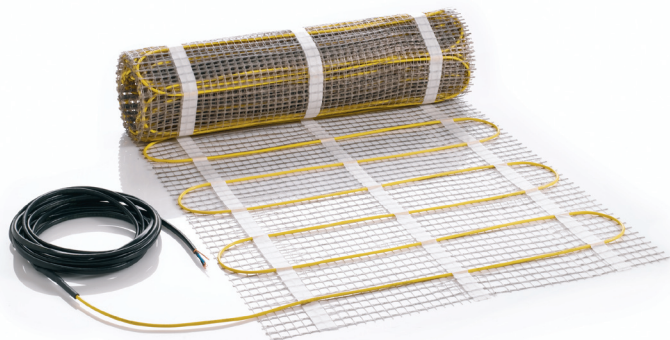

Veria Quickmat 100/150

Tekniske specifikationer:

- Bredde: 50cm
- Højde/tykkelse: 3,5mm
- Kabel-type: To-leder
- Tilledning: 2.3m
- Selvklæbende net: Ja
- Kabelfarve: Gul
- Trækstyrke: 120Nm
- Deformationstyrke: 600Nm
- Lederisolation: FEP
- Skærm: 100% aluminiumsskærm
- Yderkappemateriale: PVDF
- Max. temperatur: 120°C
- Output pr. m²: 100W/m² og 150W/m² ved 230V
- Garanti: 12 år
- Certificeret af: Semko

Produktprogram:

Veria Quickmat 100W/m ²			Veria Quickmat 150W/m ²		
	Dækkeområde	Længde x bredde		Dækkeområde:	Længde x bredde
Veria Quickmat 100, 50W	0,5m ²	1,0m x 0,5m		Veria Quickmat 150, 75W	0,5m ² 1,0m x 0,5m
Veria Quickmat 100, 100W	1,0m ²	2,0m x 0,5m		Veria Quickmat 150, 150W	1,0m ² 2,0m x 0,5m
Veria Quickmat 100, 150W	1,5m ²	3,0m x 0,5m		Veria Quickmat 150, 225W	1,5m ² 3,0m x 0,5m
Veria Quickmat 100, 200W	2,0m ²	4,0m x 0,5m		Veria Quickmat 150, 300W	2,0m ² 4,0m x 0,5m
Veria Quickmat 100, 250W	2,5m ²	5,0m x 0,5m		Veria Quickmat 150, 375W	2,5m ² 5,0m x 0,5m
Veria Quickmat 100, 300W	3,0m ²	6,0m x 0,5m		Veria Quickmat 150, 450W	3,0m ² 6,0m x 0,5m
Veria Quickmat 100, 350W	3,5m ²	7,0m x 0,5m		Veria Quickmat 150, 525W	3,5m ² 7,0m x 0,5m
Veria Quickmat 100, 400W	4,0m ²	8,0m x 0,5m		Veria Quickmat 150, 600W	4,0m ² 8,0m x 0,5m
Veria Quickmat 100, 500W	5,0m ²	10,0m x 0,5m		Veria Quickmat 150, 750W	5,0m ² 10,0m x 0,5m
Veria Quickmat 100, 600W	6,0m ²	12,0m x 0,5m		Veria Quickmat 150, 900W	6,0m ² 12,0m x 0,5m
Veria Quickmat 100, 700W	7,0m ²	14,0m x 0,5m		Veria Quickmat 150, 1050W	7,0m ² 14,0m x 0,5m
Veria Quickmat 100, 800W	8,0m ²	16,0m x 0,5m		Veria Quickmat 150, 1200W	8,0m ² 16,0m x 0,5m
Veria Quickmat 100, 900W	9,0m ²	18,0m x 0,5m		Veria Quickmat 150, 1350W	9,0m ² 18,0m x 0,5m
Veria Quickmat 100, 1000W	10,0m ²	20,0m x 0,5m		Veria Quickmat 150, 1500W	10,0m ² 20,0m x 0,5m
Veria Quickmat 100, 1200W	12,0m ²	24,0m x 0,5m		Veria Quickmat 150, 1800W	12,0m ² 24,0m x 0,5m